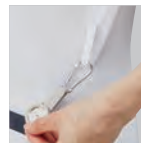

## DETAIL POINT

襟元のシャープな配色  
デザインで胸元がのぞ  
かず安心

快適パターン設計で、  
腕を動かした時も不快  
なつっぱり感を軽減

左右の腰ポケットには  
小物類が整理しやすい  
内ポケット付き

動きやすさを確保する  
サイドベンツ

消毒液ポーチを肩から斜  
め掛けしても快適に使え  
る「角度付き」のループ。  
前屈みになっても垂れ下  
がり、ぶらつきを防止

PHSなどのストラップ  
が、肌に直接当たりにく  
いループ付き。配色アク  
セントが後部からの視  
認性も向上