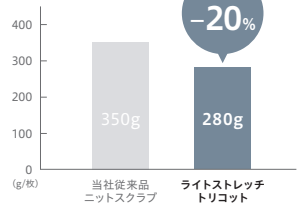

3 優れた軽量性

製品重量比較

スクラブ1着の重量は当社従来品(ニット)スクラブより、およそマイナス20%! 動きにフィットする軽やかな着心地で、作業性の向上にも貢献します。 ※白のみ重量UP(スケ防止)