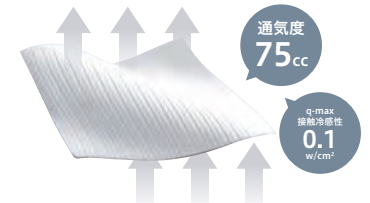

4 優れた通気性

※当社従来品織物スクラブ約10cc
q-max0.1W/cm²以上で接触冷感性があると公的機関で認められています。

当社従来品(織物)スクラブと比較して、約7倍の通気性! また、触るとヒンヤリと感じる接触冷感性もあり涼やかで快適なウェアとして着用いただけます。