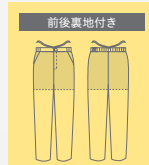

ストレッチ

	ウエスト	ヒップ	丈もも腿	股上	股下(フリー)
SS	59~68	89	60	25	90
S	65~74	95	64	26	90
M	71~80	101	67	26	90
L	77~86	107	71	27	90
LL	83~92	113	75	27	90
3L	91~100	121	80	28	90
4L	99~108	129	85	28	90
5L	107~116	137	90	29	90
6L	115~124	145	95	29	90
7L	123~132	153	99	30	90
8L	131~140	161	104	30	90
9L	139~148	169	109	31	90

◎ページ部分のサイズはイメージオーダー品です。

ポケット:両脇  
※グレー部分はインナーがついた二重構造です。