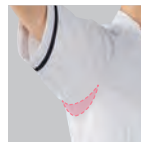

## 5 腕をあげても 裾が上がらず快適

腕の動きを考慮した、効果的な「ゆとり」を袖下に加え腕をあげても、裾が上がりにくい構造になっています。肩周りもつっぱらず、ストレスなく動けます。

## DETAIL POINT

襟元のシャープな配色  
デザインで胸元がのぞ  
かず安心

快適パターン設計で、  
腕を動かした時も不快  
なつっぱり感を軽減

左右の腰ポケットには  
小物類が整理しやすい  
内ポケット付き

動きやすさを確保する  
サイドベンツ

消毒液ポーチを肩から斜  
め掛けしても快適に使え  
る「角度付き」のループ。  
前屈みになっても垂れ下  
がり、ぶらつきを防止

PHSなどのストラップ  
が、肌に直接当たりにく  
いループ付き。配色アク  
セントが後部からの視  
認性も向上