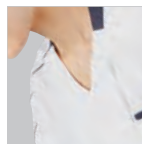

## 5 腕をあげても 裾が上がらず快適

腕の動きを考慮した、効果的な「ゆとり」を袖下に加え腕をあげても、裾が上がりにくい構造になっています。肩周りもつっぱらず、ストレスなく動けます。

前屈みの動作でも胸元がのぞかず、程よいゆとりが安心のVネック

左胸には便利なダブルポケット。内側はPHSの収納にも最適

左右の腰ポケットには小物類が整理しやすい内ポケット付き

PHSなどのストラップが、肌に直接当たりにくいフラップ付き

快適パターン設計で、腕を動かした時も不快感を軽減

右胸の小物ポケットは重さのあるスマホなども収納可能

左右のウエストには鍵や消毒液などが掛けられる、便利なループ付き

長めのスリットで動きやすいサイドベンツ